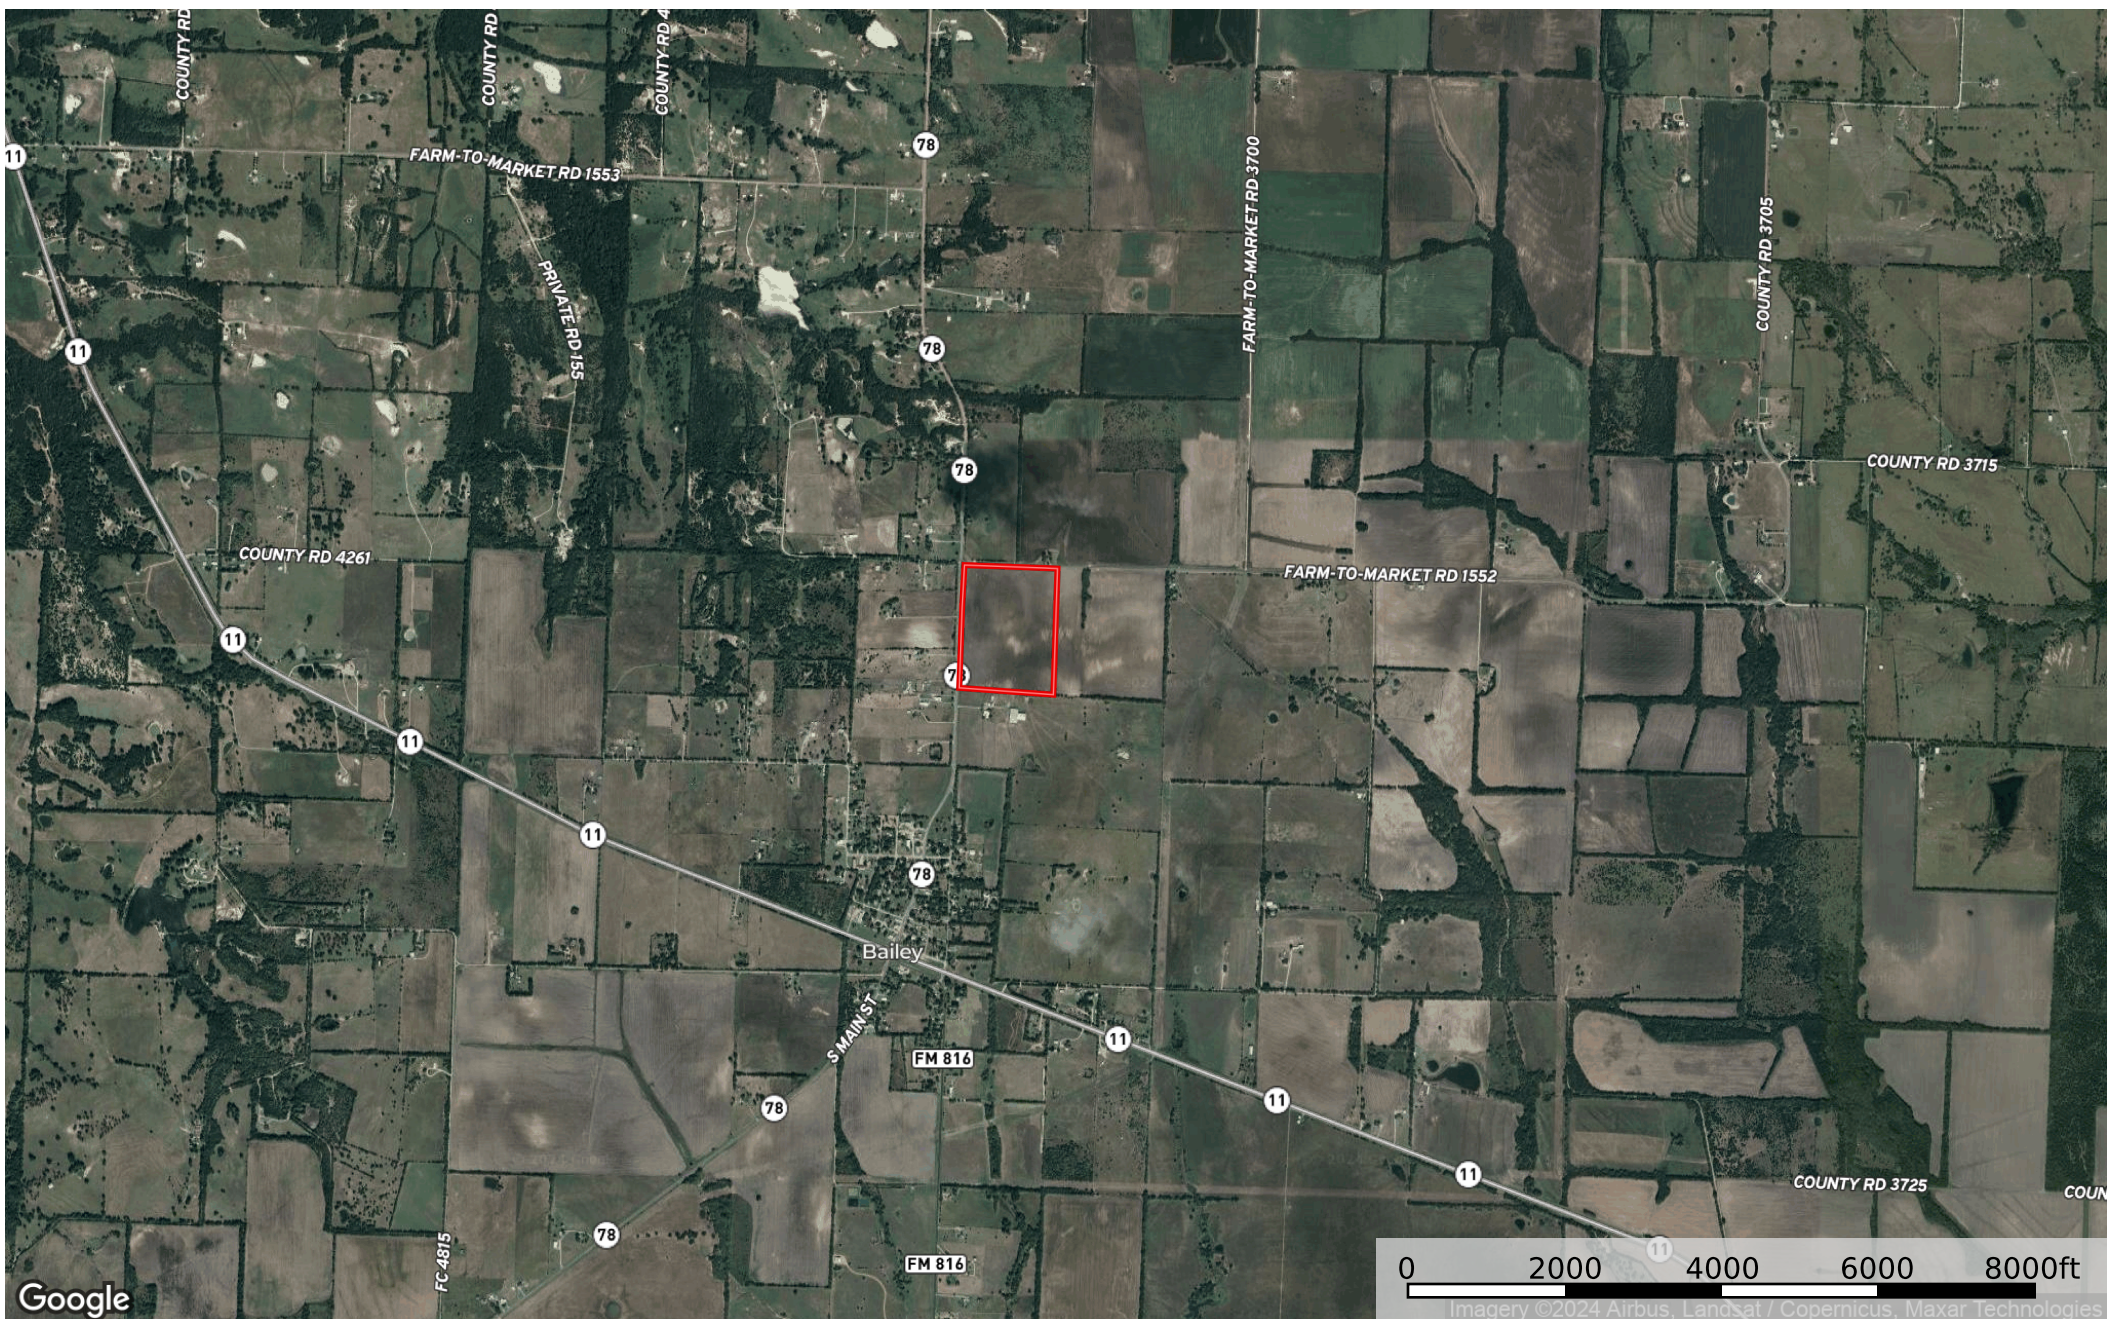

43.2 acres Bailey, TX

Texas, AC +/-

Google

0 2000 4000 6000 8000ft
Imagery ©2024 Airbus, Landsat / Copernicus, Maxar Technologies

 Boundary